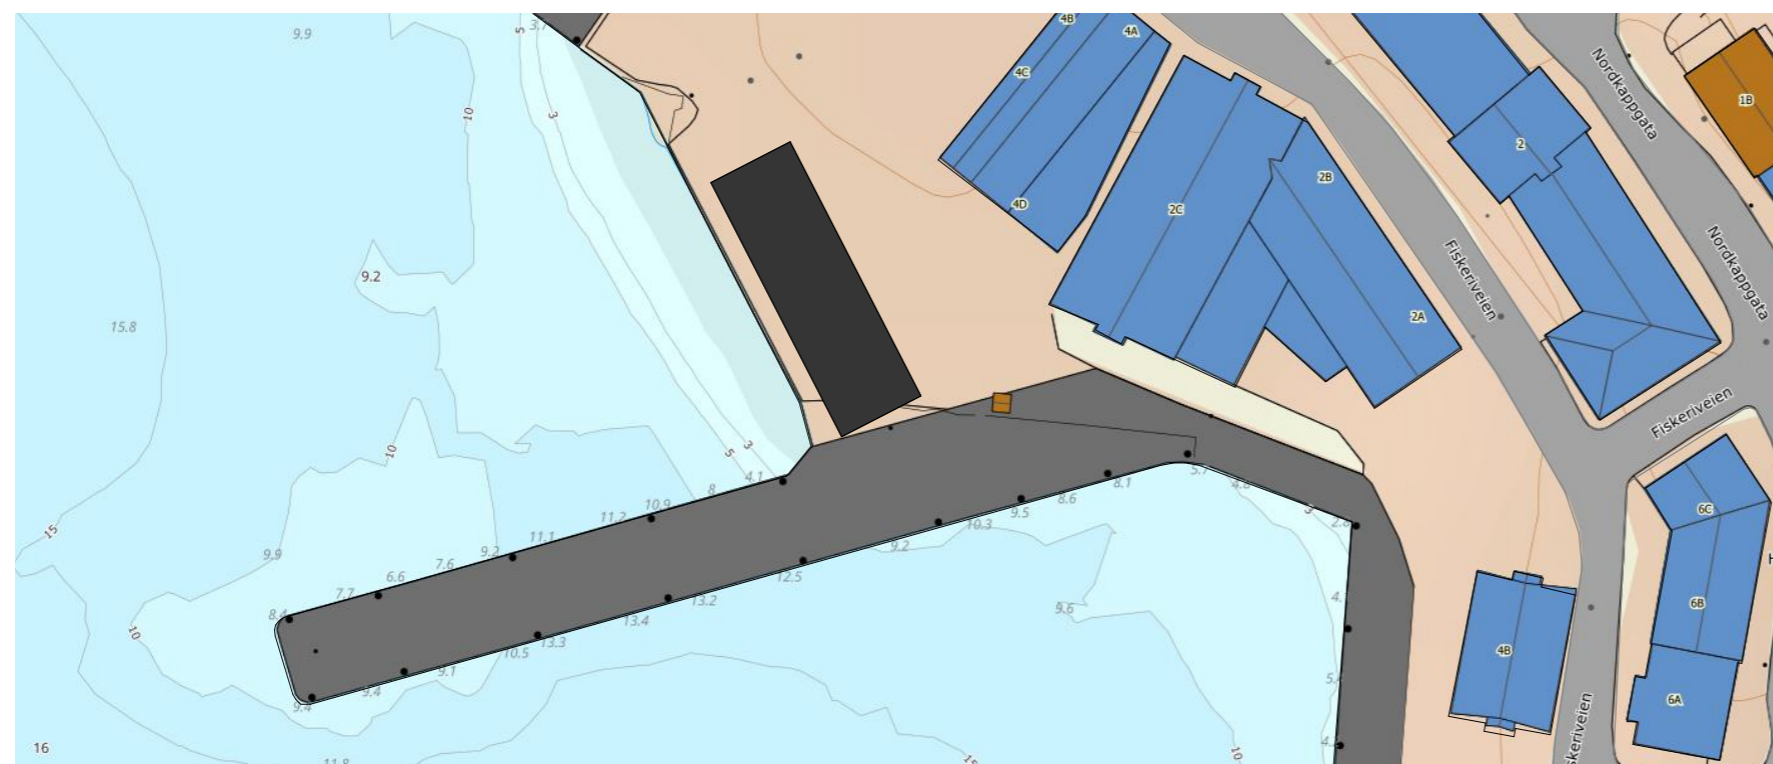

Mot brygge

Mot sjøen

Verte

Løkkeveien 53 Alta 9511
78 44 30 33
www.verte.no

2019-42 Skisseprosjekt

Havnebygg Honningsvåg

Nordkapp Næringsshage
Postboks 193 Honningsvåg 9751 Norge

Plan 1. Etasje

saksbeh: GP	kontroll: LN	dato: 21-10-2019	mål: 1:100,	tegn. nr: A20-1