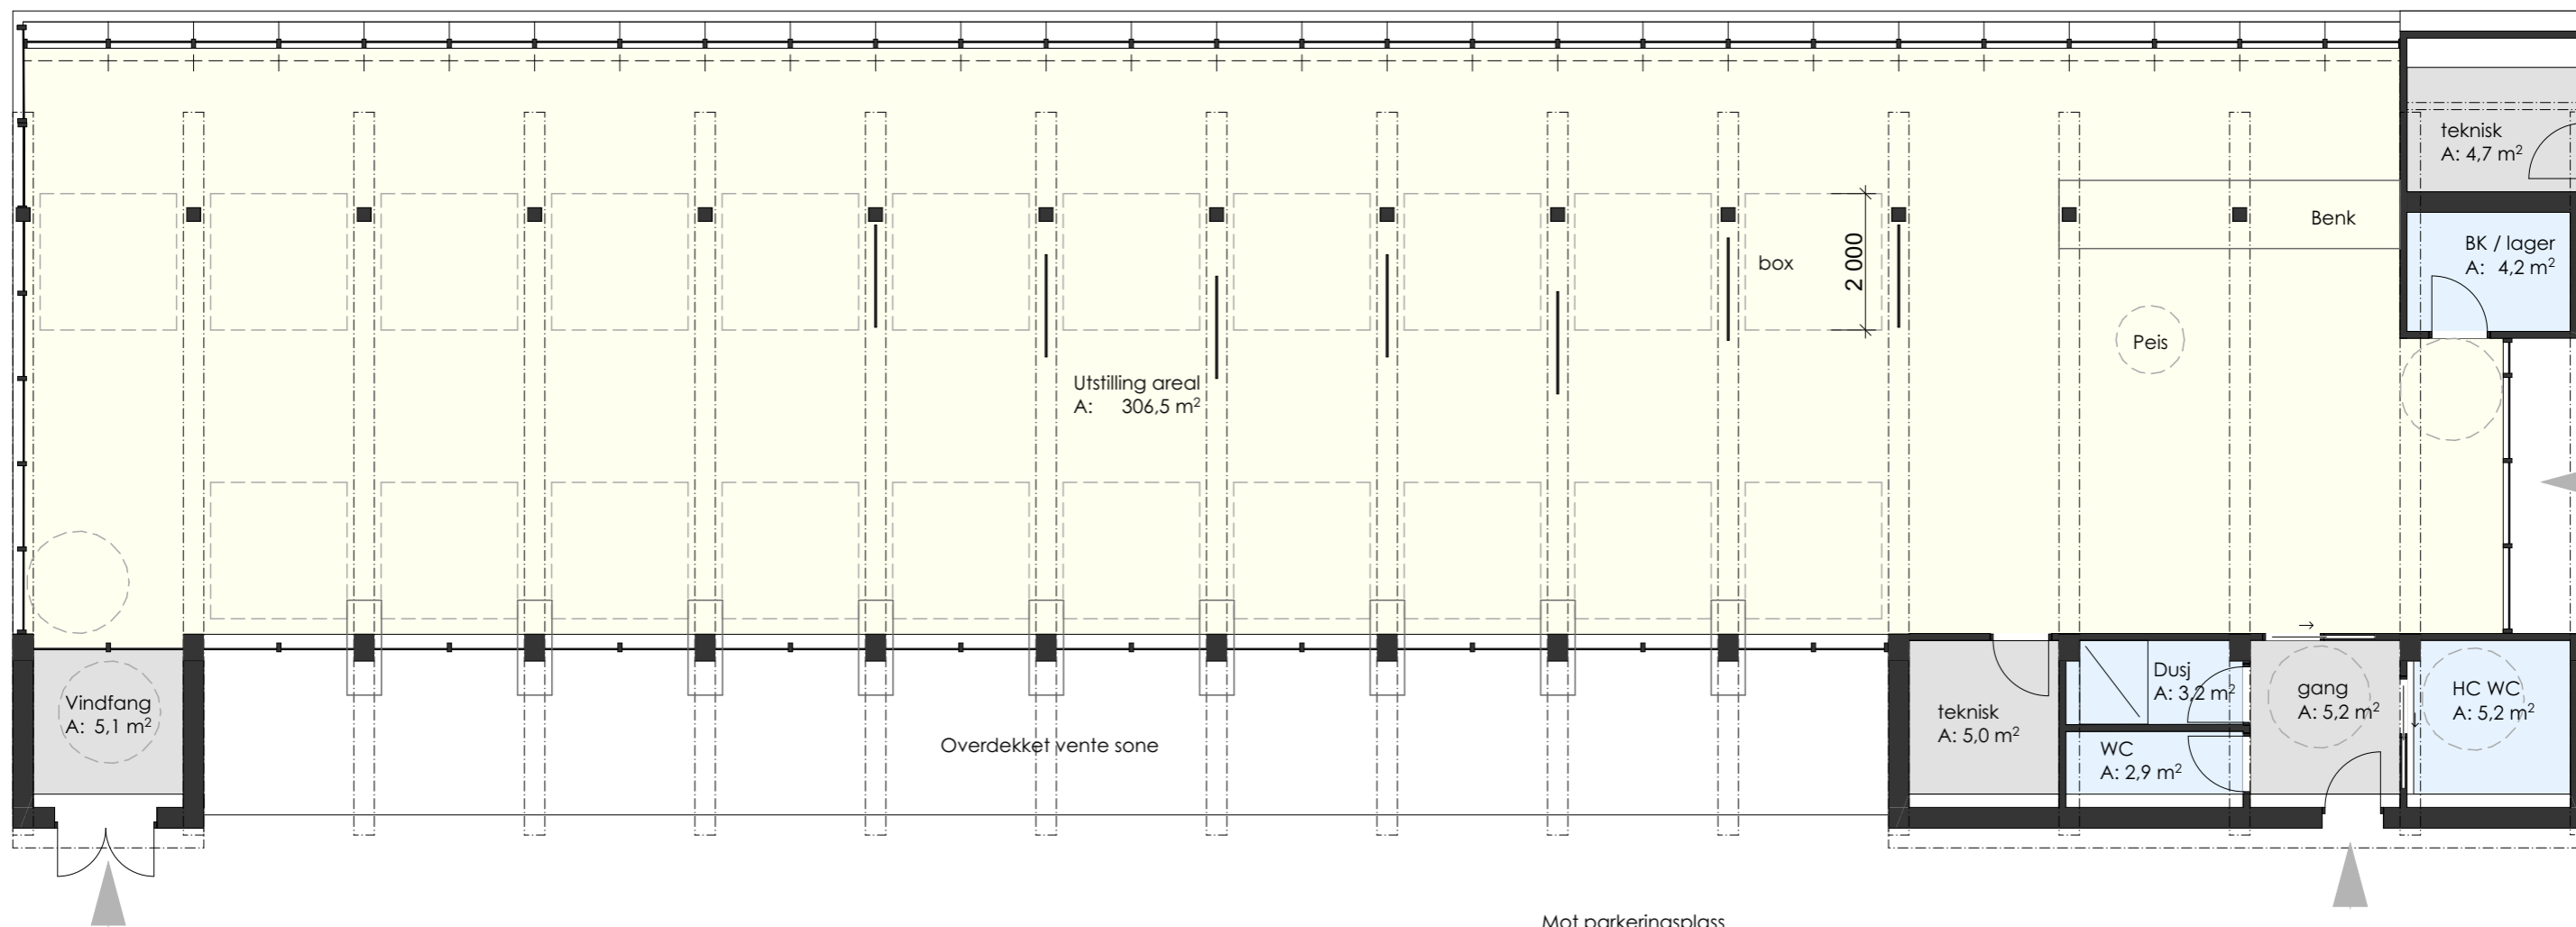

Mot brygge

Mot sjøen

Verte

Løkkeveien 53 Alta 9511
78 44 30 33
www.verte.no

2019-42 Skisseprosjekt

Havnebygg Honningsvåg

Nordkapp Næringsshage
Postboks 193 Honningsvåg 9751 Norge

Plan 1. Etasje

saksbeh: GP	kontroll: LN	dato: 21-10-2019	mål: 1:100,	tegn. nr: A20-1