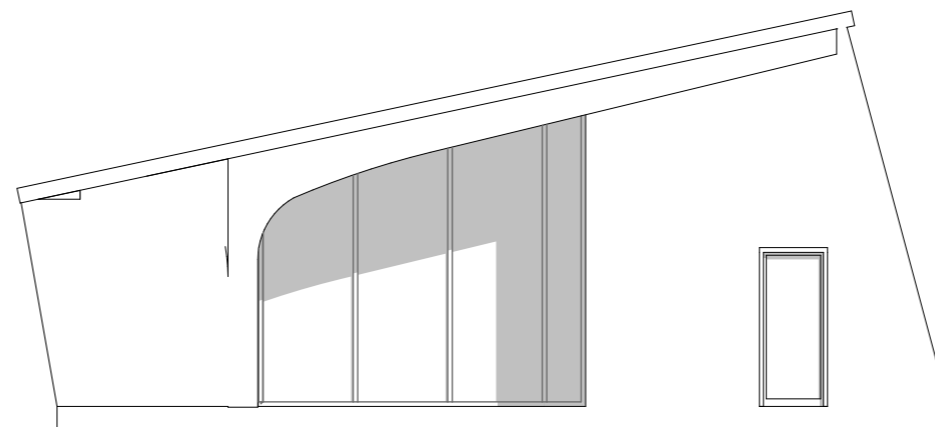

1:100 Fasade Vest

1:100 Fasade Øst

1:100 Fasade Sør

1:100 Fasade Nord

Løkkeveien 53 Alta 9511
78 44 30 33
www.verte.no

saksbeh:
GP

kontroll:
LN

dato:
21-10-2019