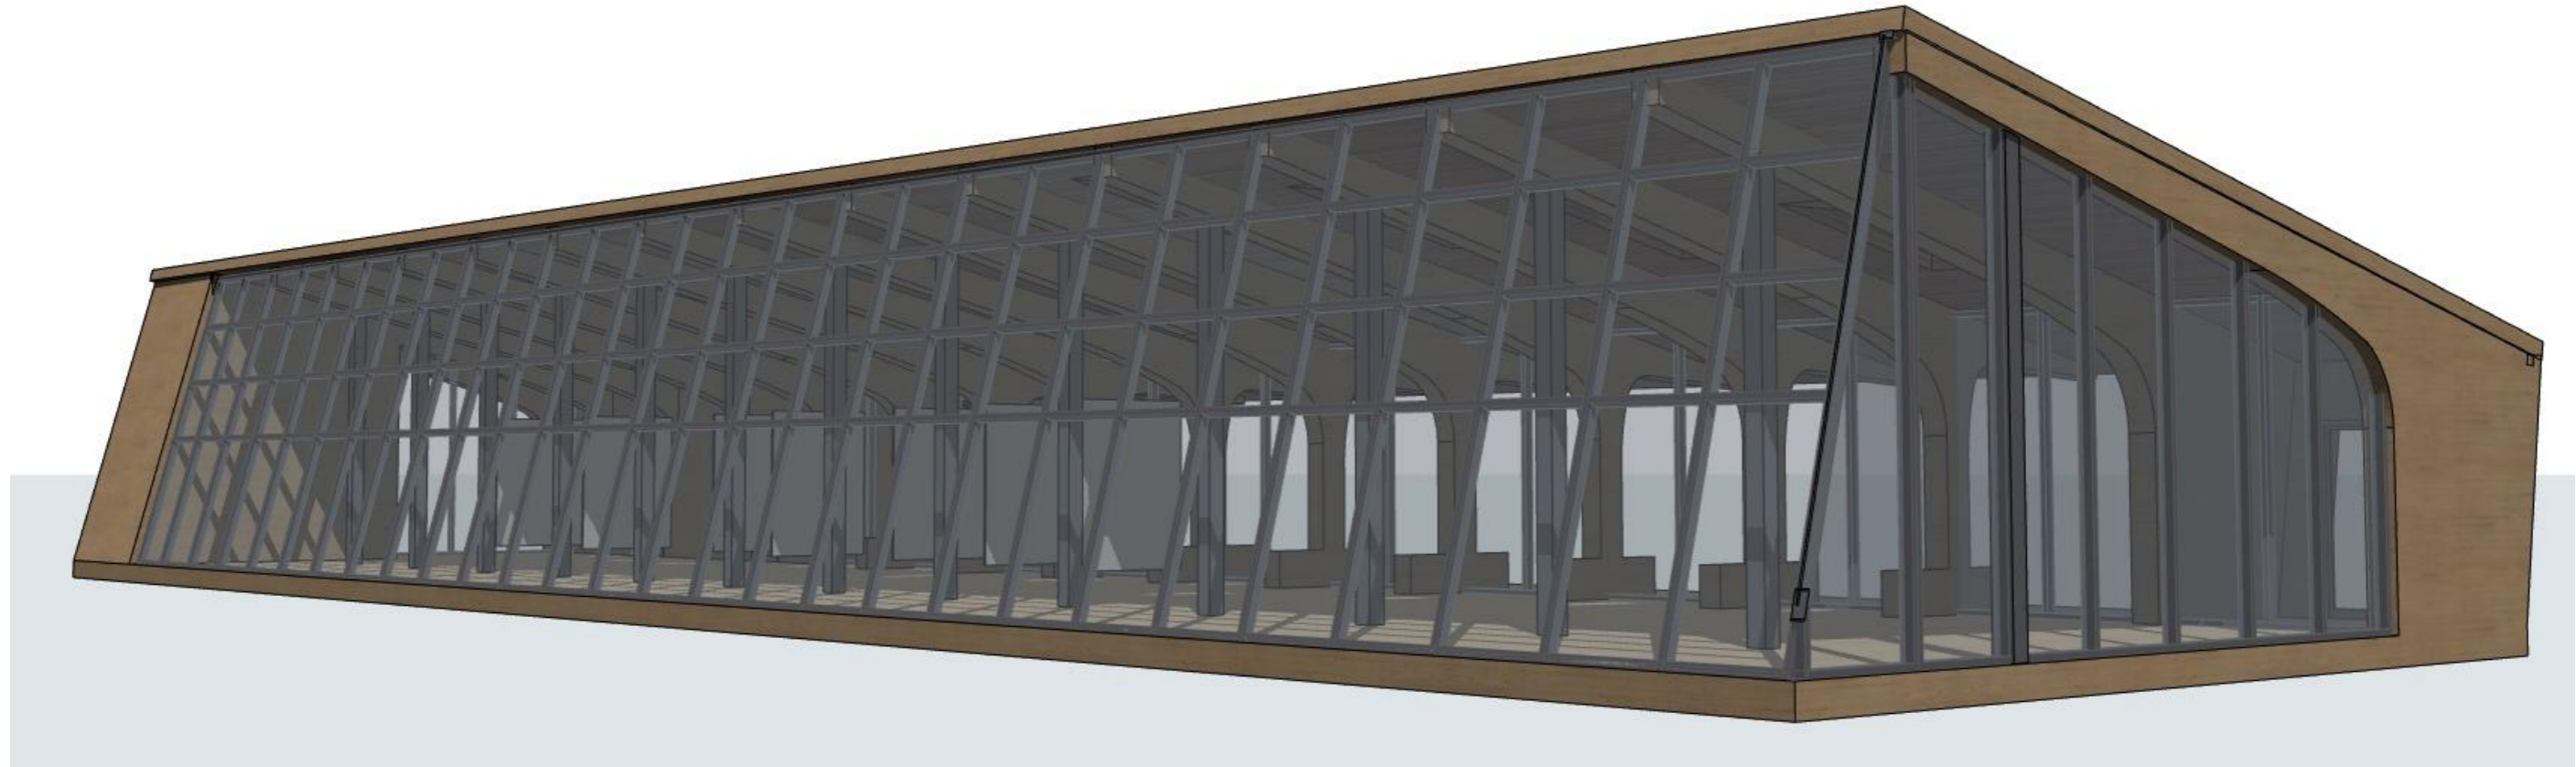

mål:
1:100

tegn. nr:
A40-1

2019-42 Skisseprosjekt

Havnebygg Honningsvåg

Nordkapp Næringshage
Postboks 193 Honningsvåg 9751 Norge

Fasader

Verte

Løkkeveien 53 Alta 9511
78 44 30 33
www.verte.no