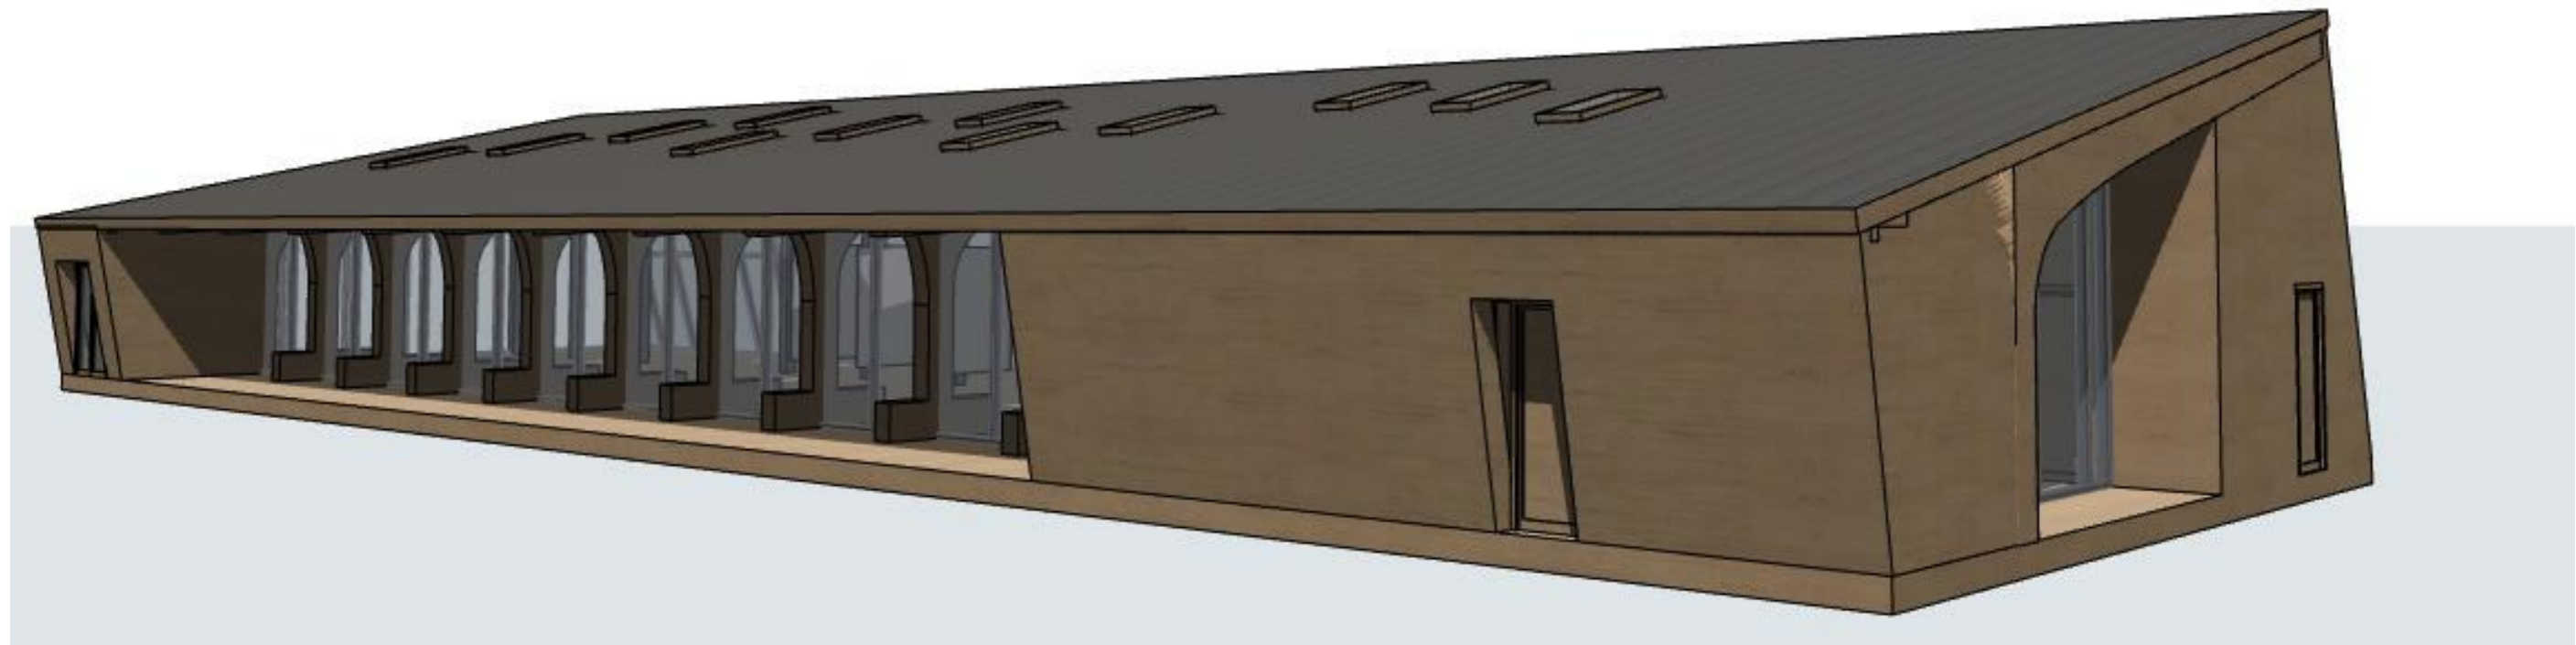

mål:
1:100

tegn. nr:
A40-1

2019-42 Skisseprosjekt

Havnebygg Honningsvåg

Nordkapp Næringshage
Postboks 193 Honningsvåg 9751 Norge

Fasader

Verte

Løkkeveien 53 Alta 9511
78 44 30 33
www.verte.no