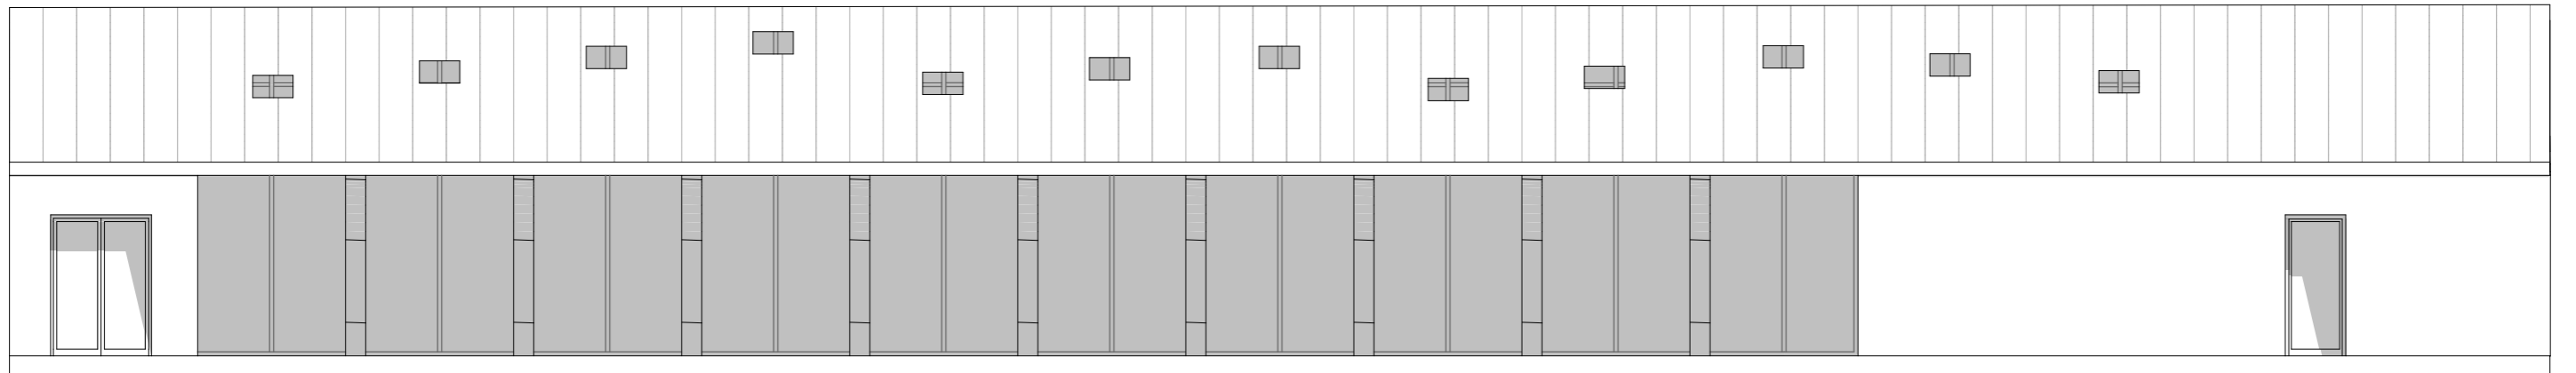

1:100 Fasade Vest

1:100 Fasade Øst

1:100 Fasade Sør

1:100 Fasade Nord

Løkkeveien 53 Alta 9511
78 44 30 33
www.verte.no

saksbeh:
GP

kontroll:
LN

dato:
21-10-2019