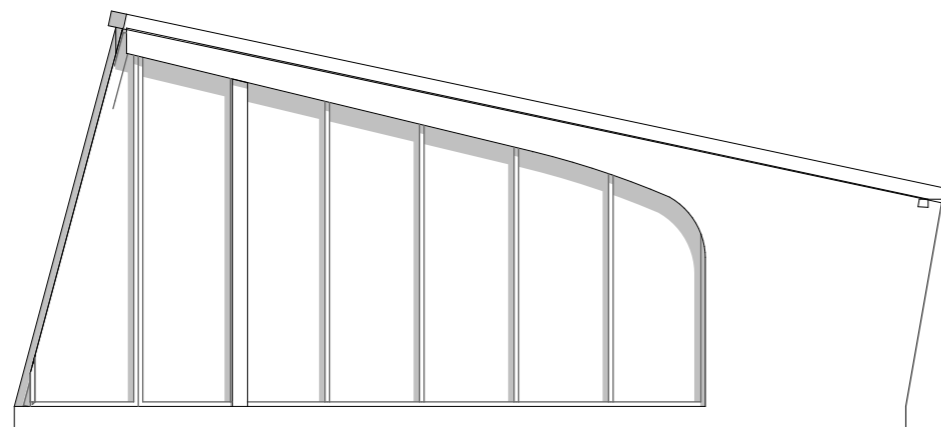

1:100 Fasade Vest

1:100 Fasade Øst

1:100 Fasade Sør

1:100 Fasade Nord

Løkkeveien 53 Alta 9511
78 44 30 33
www.verte.no

saksbeh:
GP

kontroll:
LN

dato:
21-10-2019